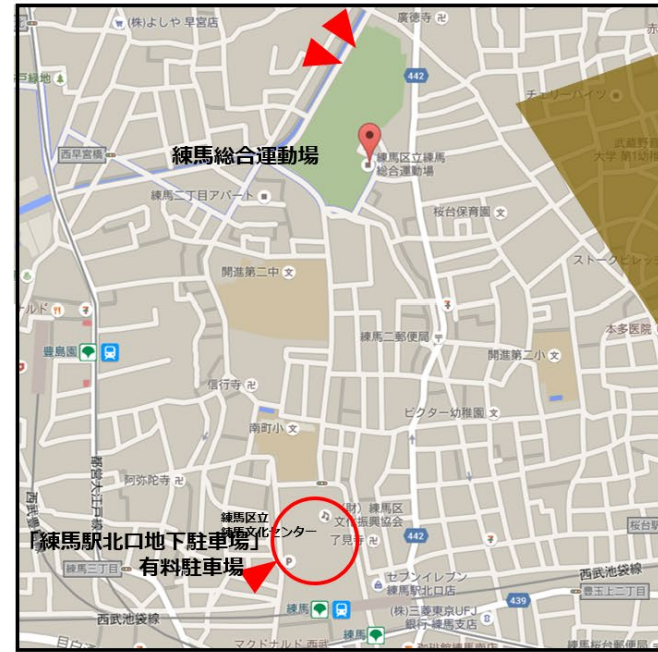

# 練馬総合運動場 地図

東京都練馬区練馬 2-2-9-10

駐車場：総合運動場はありません。  
有料駐車場をご利用ください。

# 都立光が丘公園 地図

東京都練馬区光が丘 4-1-1

駐車場：有料。収容台数251台